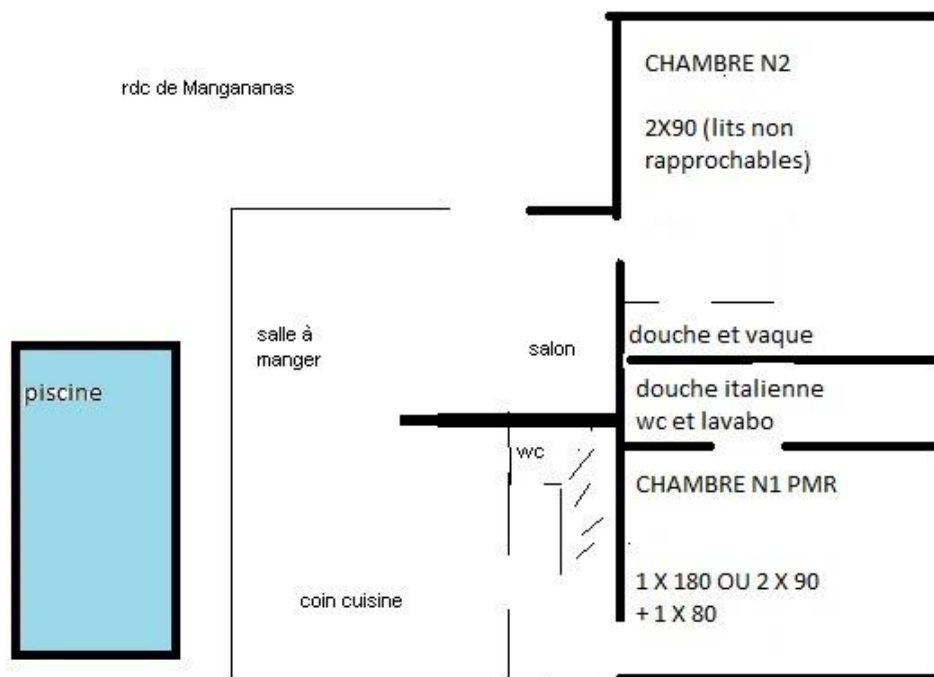

## Composition du gîte Mangananas

Chambre n° 1 rdc : 1 x 180 (ou 2 x 90) + 1 x 80. Salle d'eau avec douche italienne, lavabo et wc

Chambre n° 2 rdc : 2 x 90. (lits non rapprochables) Douche et meuble vasque

Chambre n° 3 étage : 1 x 160 (ou 2 x 80)

Chambre n° 4 étage : 1 x 160 (ou 2 x 80). En face, salle d'eau avec douche et meuble vasque, 1 wc séparé

Chambre n° 5 étage : 1 x 160 (ou 2 x 80)

Chambre n° 6 : 1 x 160 (ou 2 x 80), douche et meuble vasque

Chambre n° 7 : 1 x 180 (ou 2 x 90)

A coté : salle d'eau avec douche et 2 meubles vasque, machine à laver et sèche linge , 1 wc séparé

Annexe rdc avec wc + 2 X 90, mezzanine : 1 x 160 (ou 2 x 80) + 1 x 90 .Salle d'eau avec douche, meuble vasque et wc .

chambre : 1 x 180 (ou 2 x 90) + 1 lit de 90

étage du gîte Mangananas