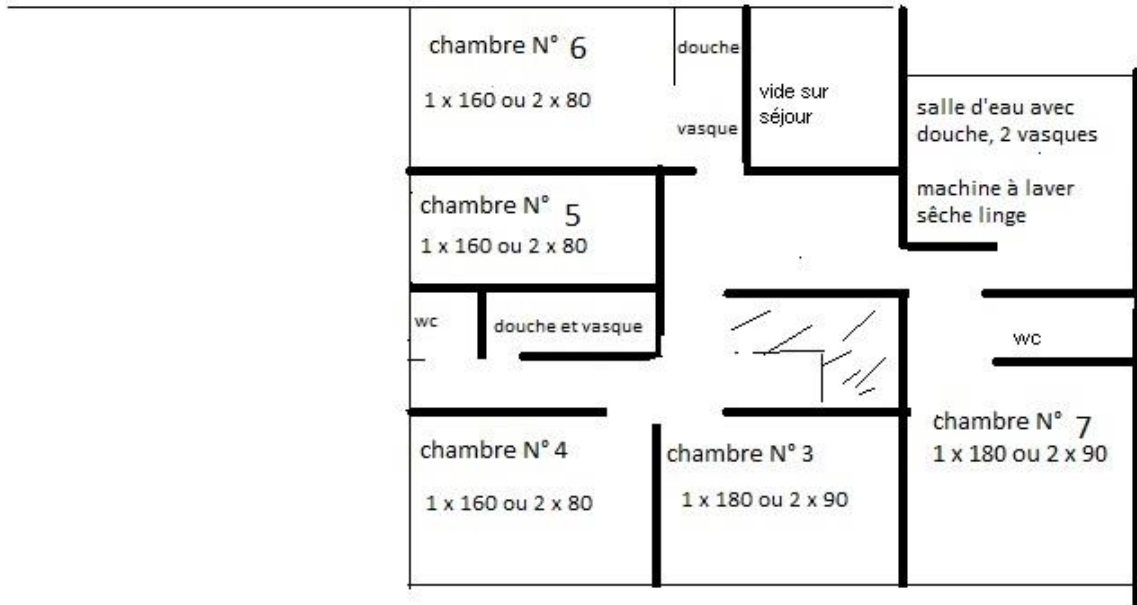

## Composition du gîte Mangananas

Chambre n° 1 rdc : 1 x 180 (ou 2 x 90) + 1 x 80. Salle d'eau avec douche italienne, lavabo et wc

Chambre n° 2 rdc : 2 x 90. (lits non rapprochables) Douche et meuble vasque

Chambre n° 3 étage : 1 x 160 (ou 2 x 80)

Chambre n° 4 étage : 1 x 160 (ou 2 x 80). En face, salle d'eau avec douche et meuble vasque, 1 wc séparé

Chambre n° 5 étage : 1 x 160 (ou 2 x 80)

Chambre n° 6 : 1 x 160 (ou 2 x 80), douche et meuble vasque

Chambre n° 7 : 1 x 180 (ou 2 x 90)

A coté : salle d'eau avec douche et 2 meubles vasque, machine à laver et sèche linge , 1 wc séparé

Annexe rdc avec wc + 2 X 90, mezzanine : 1 x 160 (ou 2 x 80) + 1 x 90 .Salle d'eau avec douche, meuble vasque et wc .

chambre : 1 x 180 (ou 2 x 90) + 1 lit de 90

étage du gîte Mangananas